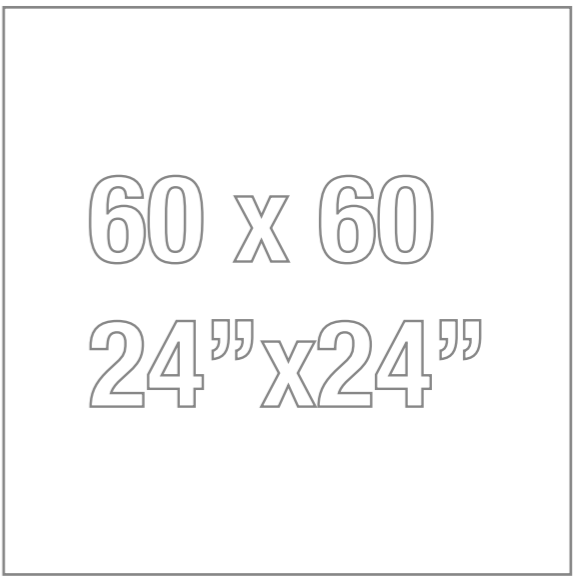

White

Vanilla

Black

Desert

Grey

Anthracite

Floor Tile

White

Vanilla

Black

Desert

Grey

Anthracite

Pavimento

Floor Tile

Pavimento